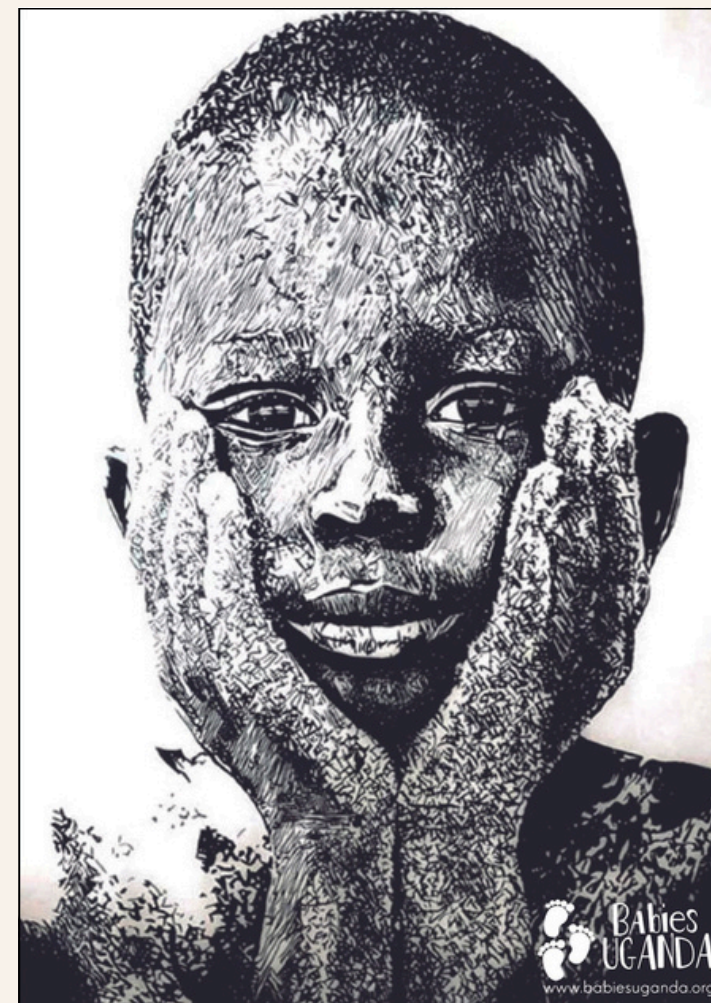

MIREMBE

ARENA

TARJETAS SIMPLES

Estos tarjetones miden 10x15 cm (mismo tamaño que una postal o una foto).
Se imprimen en papel grueso mate a una cara. Texto 100% personalizable.

JUNGLA

ESQUINAS

MARCO

TARJETAS DOBLES

Estos tarjetones miden 10x15 cm (mismo tamaño que una postal o una foto).
Se imprimen en papel grueso mate a doble cara. Texto 100% personalizable.

ROMBO

ÁFRICA

BLANCO Y NEGRO

La cara A de la tarjeta tiene la imagen seleccionada, y la cara B tiene un texto escrito con el mismo color que la imagen.