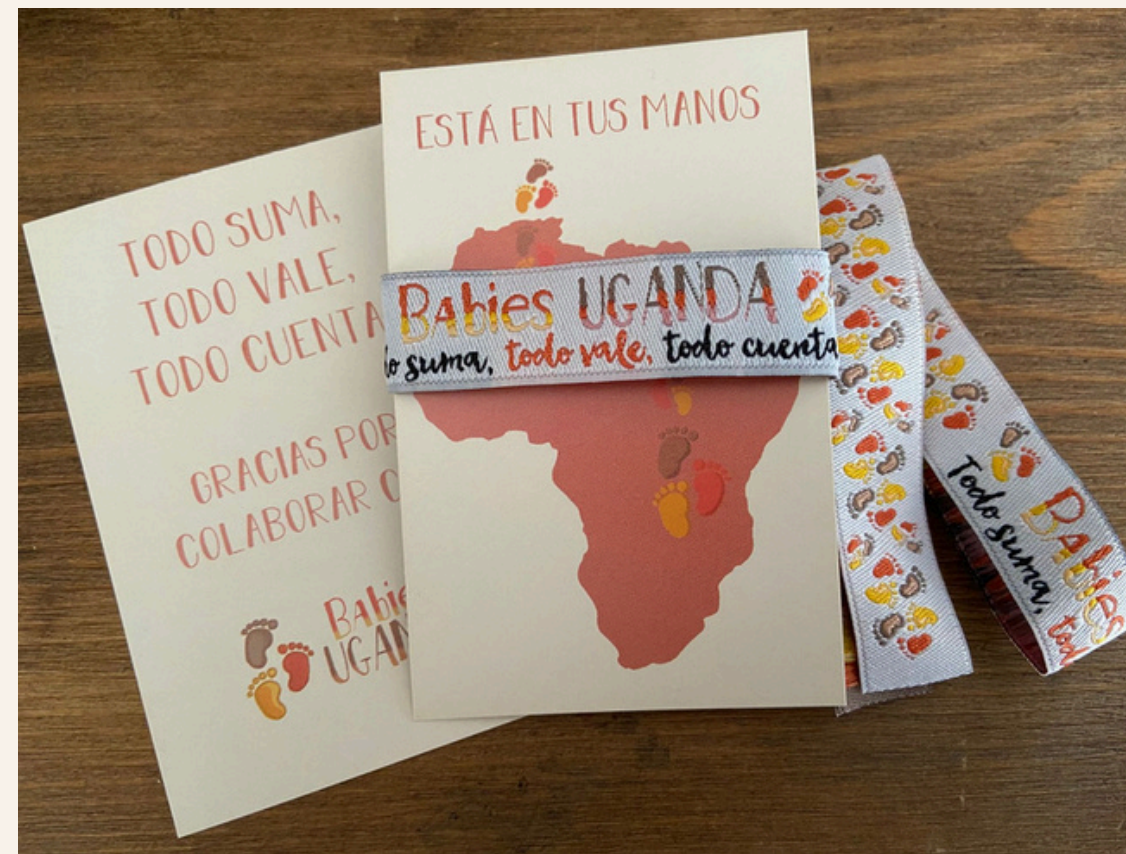

Estos tarjetones miden 10x15 cm (mismo tamaño que una postal o una foto).
Se imprimen en papel grueso mate a una cara. Texto 100% personalizable.

TRIBAL

ANIMAL

TARJETAS SIMPLES

Estos tarjetones miden 10x15 cm (mismo tamaño que una postal o una foto).
Se imprimen en papel grueso mate a una cara. Texto 100% personalizable.

TÉ DE UGANDA

Sobre de té de origen ugandés para dos personas, en un packaging personalizado por la ONG, que se compone de las dos bolsitas de té en una bolsita de plástico con una tarjetita de tamaño 8,5cm de alto x 5,5cm de ancho. El té incluye una postal simple (impresa a una cara) o doble.

PULSERAS PIE

Pulsera con abalorio de un piececito, adaptable a la muñeca de cualquier persona.
El regalo se compone de la pulsera en una bolsita de plástico con una tarjetita de tamaño 8,5cm de alto x 5,5cm de ancho.

Pulseras disponibles de color azul, amarillo y rojo.

Las pulseras acompañadas de una postal simple (impresa a una cara) o doble.

PULSERAS TEJIDAS

Pulsera tejida de 15x300mm, con packaging personalizado por la ONG.
El regalo se compone de la pulsera en una bolsita de plástico con una tarjetita de tamaño 8,5cm de alto x 5,5cm de ancho.
Van acompañadas de una postal simple (impresa a una cara) o doble.